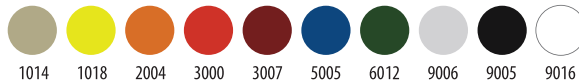

demarforge®

w w w . d e m a r f o r g e . c o m

5519
Katlanır Sandalye
Folding Chair

ölçüler / dimensions (cm)			
40	37	84	48

5503
Katlanır Sandalye
Folding Chair

ölçüler / dimensions (cm)			
38	33	84	47

Metal Renkleri / Colours of Frames