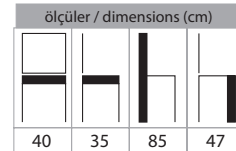

5502

Katlanır Sandalye
Folding Chair