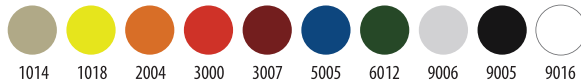

Katlanır Kollu Sandalye
Folding Armchair

5502

Katlanır Sandalye
Folding Chair

Metal Renkleri / Colours of Frames

5502

Katlanır Sandalye
Folding Chair

ölçüler / dimensions (cm)

40	35	85	47

Metal Renkleri / Colours of Frames

5504

Katlanır Sandalye
Folding Chair

ölçüler / dimensions (cm)			
40	37	84	48

5505

Katlanır Kollu Sandalye
Folding Armchair

ölçüler / dimensions (cm)			
40	37	84	48

Metal Renkleri / Colours of Frames