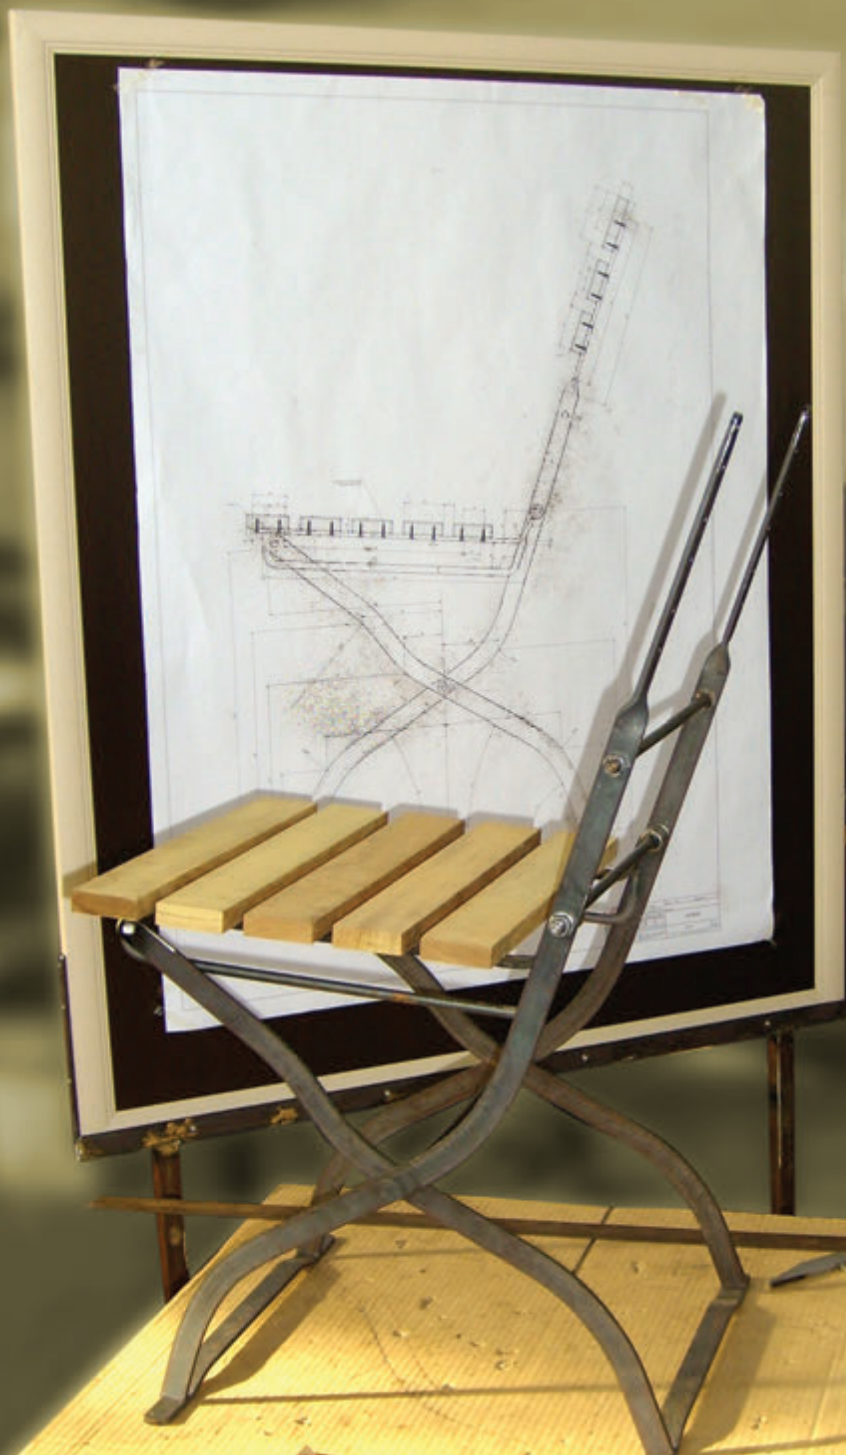

demarforge®

w w w . d e m a r f o r g e . c o m

5519
Katlanır Sandalye
Folding Chair

ölçüler / dimensions (cm)			
40	37	84	48

5503
Katlanır Sandalye
Folding Chair

ölçüler / dimensions (cm)			
38	33	84	47

Metal Renkleri / Colours of Frames