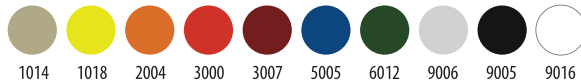

5518

Katlanır Sandalye
Folding Chair

ölçüler / dimensions (cm)			
40	35	85	48

Metal Renkleri / Colours of Frames