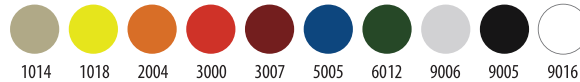

Metal Renkleri / Colours of Frames

5504

Katlanır Sandalye
Folding Chair

ölçüler / dimensions (cm)			
40	37	84	48

5505

Katlanır Kollu Sandalye
Folding Armchair

ölçüler / dimensions (cm)			
40	37	84	48

Metal Renkleri / Colours of Frames

Metal Renkleri / Colours of Frames

1014 1018 2004 3000 3007 5005 6012 9006 9005 9016

5552

Katlanır Divan
Folding Bench

ölçüler / dimensions (cm)			
99	40	85	45

5553

Katlanır Divan
Folding Bench

ölçüler / dimensions (cm)			
153	40	85	45