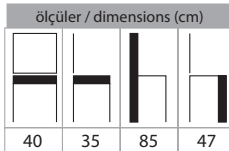

5501

Katlanır Kollu Sandalye
Folding Armchair