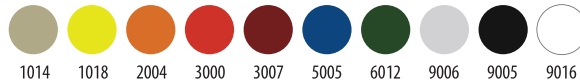

Katlanır Kollu Sandalye
Folding Armchair

5502

Katlanır Sandalye
Folding Chair

Metal Renkleri / Colours of Frames

5502

Katlanır Sandalye
Folding Chair

ölçüler / dimensions (cm)

40	35	85	47

Metal Renkleri / Colours of Frames

5504

Katlanır Sandalye
Folding Chair

ölçüler / dimensions (cm)			
40	37	84	48

5505

Katlanır Kollu Sandalye
Folding Armchair

ölçüler / dimensions (cm)			
40	37	84	48

Metal Renkleri / Colours of Frames