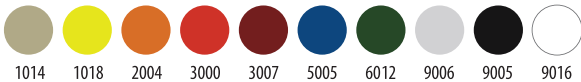

Metal Renkleri / Colours of Frames