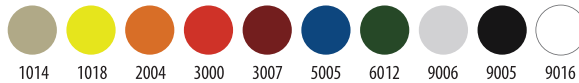

demarforge®

w w w . d e m a r f o r g e . c o m

5519
Katlanır Sandalye
Folding Chair

ölçüler / dimensions (cm)			
40	37	84	48

5503
Katlanır Sandalye
Folding Chair

ölçüler / dimensions (cm)			
38	33	84	47

Metal Renkleri / Colours of Frames

5520

Katlanır Sandalye
Folding Chair

ölçüler / dimensions (cm)			
40	35	89	47

5522

Katlanır Sandalye
Folding Chair

ölçüler / dimensions (cm)			
40	35	89	47

Metal Renkleri / Colours of Frames

5501