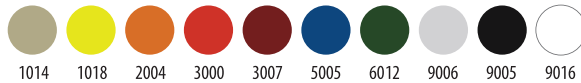

Metal Renkleri / Colours of Frames

1014 1018 2004 3000 3007 5005 6012 9006 9005 9016

5552

Katlanır Divan
Folding Bench

ölçüler / dimensions (cm)			
99	40	85	45

5553

Katlanır Divan
Folding Bench

ölçüler / dimensions (cm)			
153	40	85	45

Metal Renkleri / Colours of Frames

5210
Sandalye / Chair

ölçüler / dimensions (cm)			
43	46	87	47

5212
Sandalye / Chair

ölçüler / dimensions (cm)			
55	50	87	47

5214
Sandalye / Chair

ölçüler / dimensions (cm)			
40	40	89	45

5215
Sandalye / Chair

ölçüler / dimensions (cm)			
40	40	89	45

Metal Renkleri / Colours of Frames

5201
Sandalye
Chair

ölçüler / dimensions (cm)			
40	40	92	45

5203
Sandalye
Chair

ölçüler / dimensions (cm)			
40	40	90	45