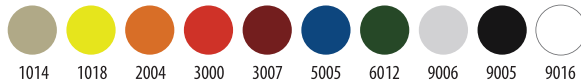

Metal Renkleri / Colours of Frames

5210
Sandalye / Chair

ölçüler / dimensions (cm)			
43	46	87	47

5212
Sandalye / Chair

ölçüler / dimensions (cm)			
55	50	87	47

5214
Sandalye / Chair

ölçüler / dimensions (cm)			
40	40	89	45

5215
Sandalye / Chair

ölçüler / dimensions (cm)			
40	40	89	45

Metal Renkleri / Colours of Frames

5201
Sandalye
Chair

ölçüler / dimensions (cm)			
40	40	92	45

5203
Sandalye
Chair

ölçüler / dimensions (cm)			
40	40	90	45

5205
Sandalye
Chair

ölçüler / dimensions (cm)			
40	40	90	45

Metal Renkleri / Colours of Frames

5601
Şezlong
Sunbed

ölçüler / dimensions (cm)		
60	180	34

5602
Şezlong
Sunbed

ölçüler / dimensions (cm)		
60	180	34

Metal Renkleri / Colours of Frames

Katlanır Dikdörtgen Masalar Metal Tabla
Folding Rectangular Table Metal Top.

Katlanır Yuvarlak Masalar Metal Tabla
Folding Round Table Metal Top.

Katlanır Kare Masalar Metal Tabla
Folding Square Table Metal Top.