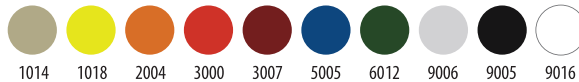

5512

Katlanır Kollu Sandalye
Folding Armchair

ölçüler / dimensions (cm)			
40	35	87	43

Metal Renkleri / Colours of Frames