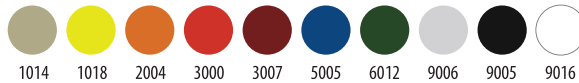

Metal Renkleri / Colours of Frames

5504

Katlanır Sandalye
Folding Chair

ölçüler / dimensions (cm)			
40	37	84	48

5505

Katlanır Kollu Sandalye
Folding Armchair

ölçüler / dimensions (cm)			
40	37	84	48

Metal Renkleri / Colours of Frames

Metal Renkleri / Colours of Frames

1014 1018 2004 3000 3007 5005 6012 9006 9005 9016

5552

Katlanır Divan
Folding Bench

ölçüler / dimensions (cm)			
99	40	85	45

5553

Katlanır Divan
Folding Bench

ölçüler / dimensions (cm)			
153	40	85	45