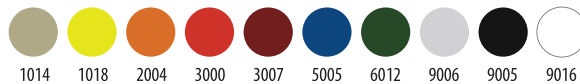

Metal Renkleri / Colours of Frames

1014 1018 2004 3000 3007 5005 6012 9006 9005 9016

5552

Katlanır Divan
Folding Bench

ölçüler / dimensions (cm)			
99	40	85	45

5553

Katlanır Divan
Folding Bench

ölçüler / dimensions (cm)			
153	40	85	45

Metal Renkleri / Colours of Frames

5210
Sandalye / Chair

ölçüler / dimensions (cm)			
43	46	87	47

5212
Sandalye / Chair

ölçüler / dimensions (cm)			
55	50	87	47

5214
Sandalye / Chair

ölçüler / dimensions (cm)			
40	40	89	45

5215
Sandalye / Chair

ölçüler / dimensions (cm)			
40	40	89	45

Metal Renkleri / Colours of Frames

5201
Sandalye
Chair

ölçüler / dimensions (cm)			
40	40	92	45

5203
Sandalye
Chair

ölçüler / dimensions (cm)			
40	40	90	45

5205
Sandalye
Chair

ölçüler / dimensions (cm)			
40	40	90	45

Metal Renkleri / Colours of Frames

5601
Şezlong
Sunbed

ölçüler / dimensions (cm)		
60	180	34

5602
Şezlong
Sunbed

ölçüler / dimensions (cm)		
60	180	34