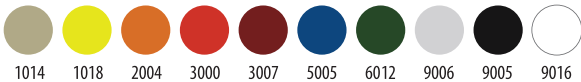

Metal Renkleri / Colours of Frames

1014 1018 2004 3000 3007 5005 6012 9006 9005 9016

5552

Katlanır Divan
Folding Bench

ölçüler / dimensions (cm)			
99	40	85	45

5553

Katlanır Divan
Folding Bench

ölçüler / dimensions (cm)			
153	40	85	45

Metal Renkleri / Colours of Frames

5210
Sandalye / Chair

ölçüler / dimensions (cm)			
43	46	87	47

5212
Sandalye / Chair

ölçüler / dimensions (cm)			
55	50	87	47

5214
Sandalye / Chair

ölçüler / dimensions (cm)			
40	40	89	45